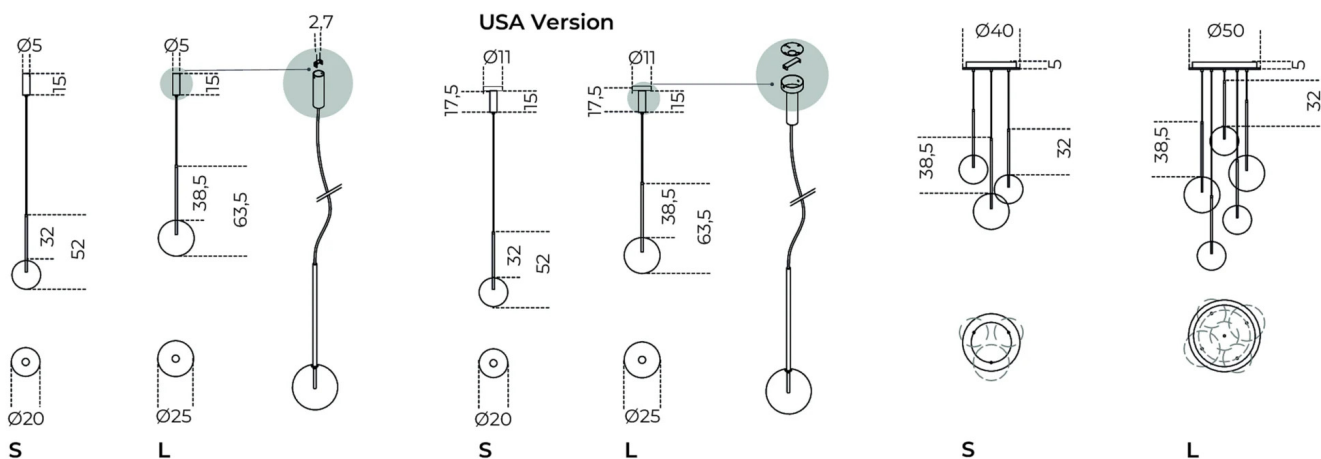

# Bolle Sola

Massimo Castagna

2019

Lampada a sospensione a luce LED non dimmerabile. Sfera in cristallo trasparente soffiato a bocca. Disponibile anche versione con sfere colorate in cristallo soffiato a bocca nei colori "topazio", "ambra", "ametista" e "bronzite". Parti metalliche in ottone brunito a mano. In dotazione cavo da 4mt per regolare l'altezza. Su richiesta realizzabili set da 3 e 5 lampade con un unico rosone, questa versione è dimmerabile solo per voltaggio 220-240V.

## Dimensioni / size

Cm (Ø x H)

20 x 50.5

25 x 62

## Dimensioni / size

Inches (Ø x H)

8 x 20

10 x 24½